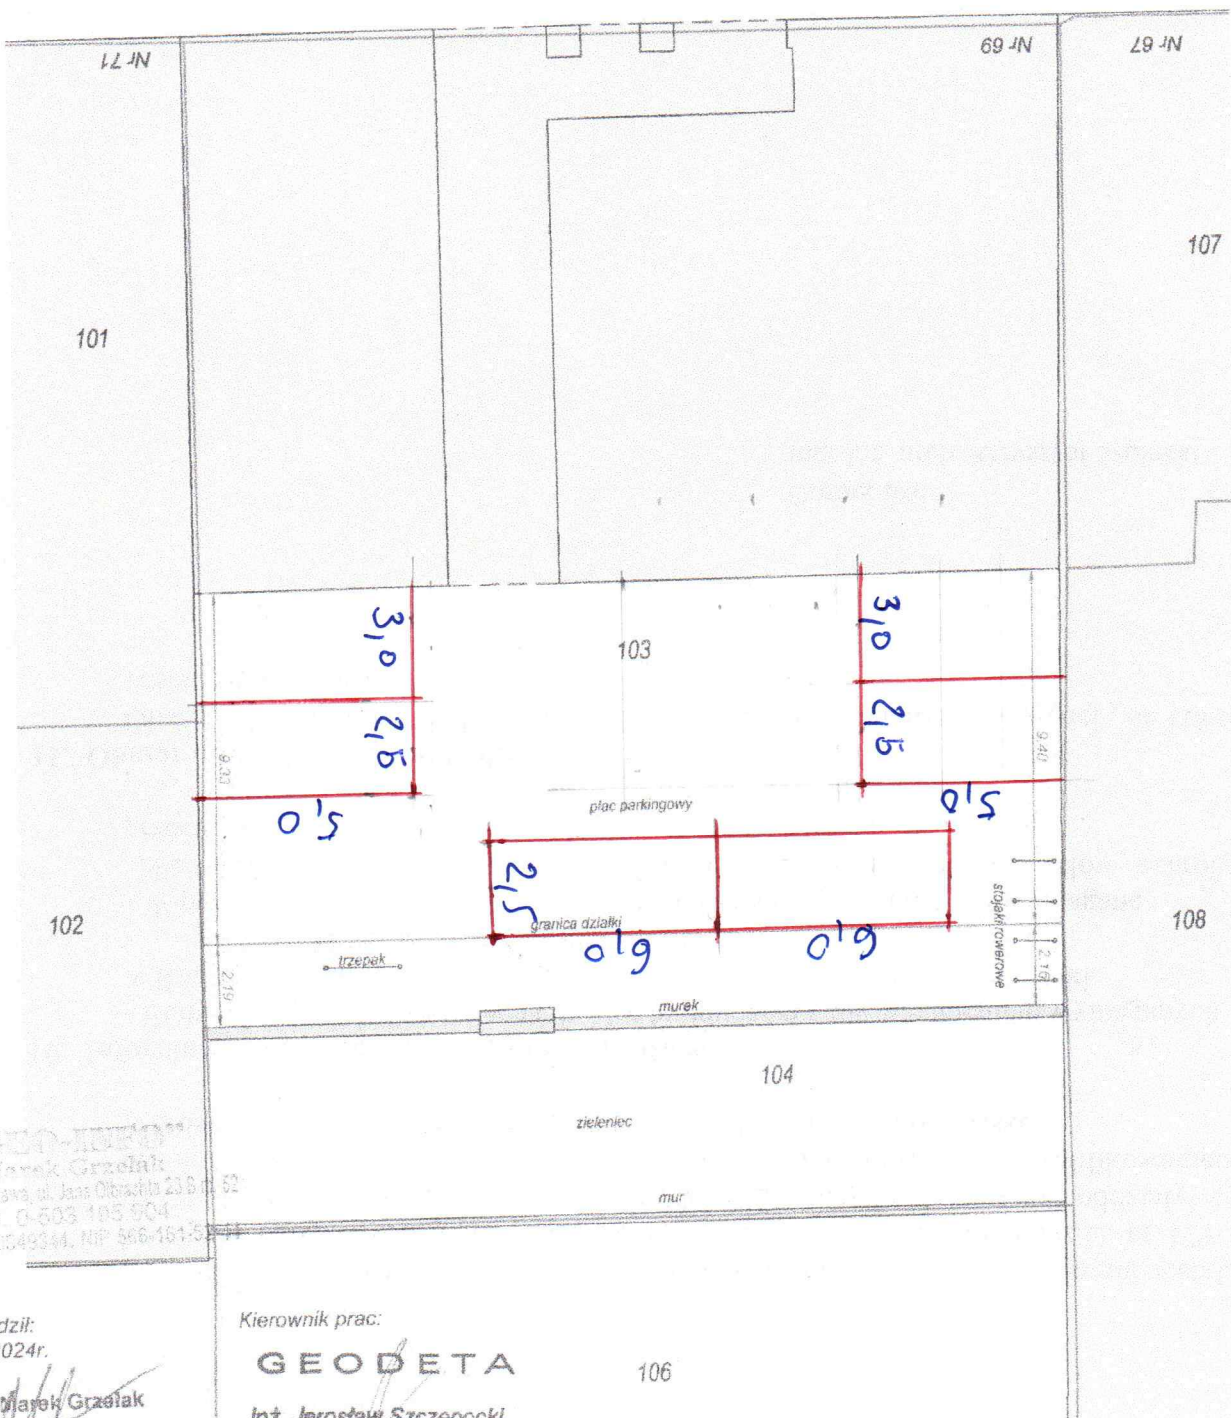

m. st. Warszawa
Dzielnica Śródmieście
dz. 103 z obrębem 5-05-01
ul. Wspólna 69

SZKIC SYTUACYJNY

ulica Wspólna

110

GEODETA
Marek Grzałak
01-102 Warszawa, ul. Jan. Obrachta 23 B
tel. 0-503 105 504
Regon: 130549344, NIP: 566-161-504

Sporządził:
25.03.2024r.

mgr inż. Marek Grzałak
geodeta

Kierownik prac:

GEODETA

106

Inż. Jerostaw Szczepocki
Upr. nr 18941